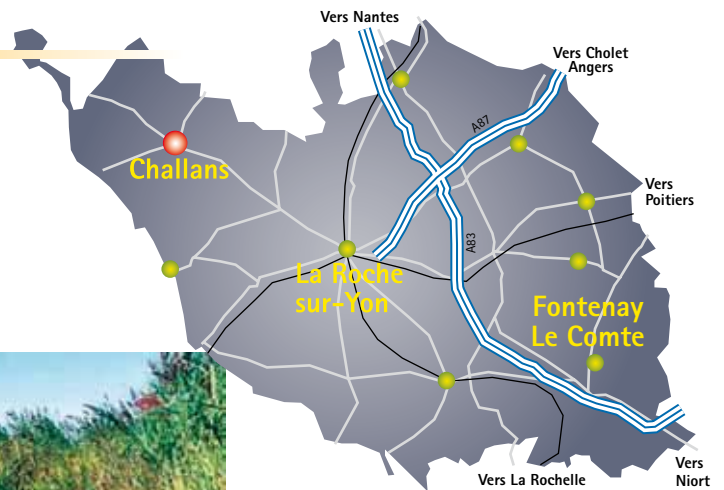

Challans et ses environs :

- Centre ville attractif et commerçant
- Golf, piscines, bowling...
- Médiathèque
- Associations culturelles et sportives
- Activités nautiques : kite-surf, char à voile...
- Gare SNCF à quelques minutes de l'ISMa

À PROXIMITÉ...

- Nantes (60 km)
- La Roche sur Yon (45 km)
- Océan (15 km)
- Ile de Noirmoutier (25 km)

gE

sup|MANAGEMENT

Document non contractuel

www.etablieres.fr