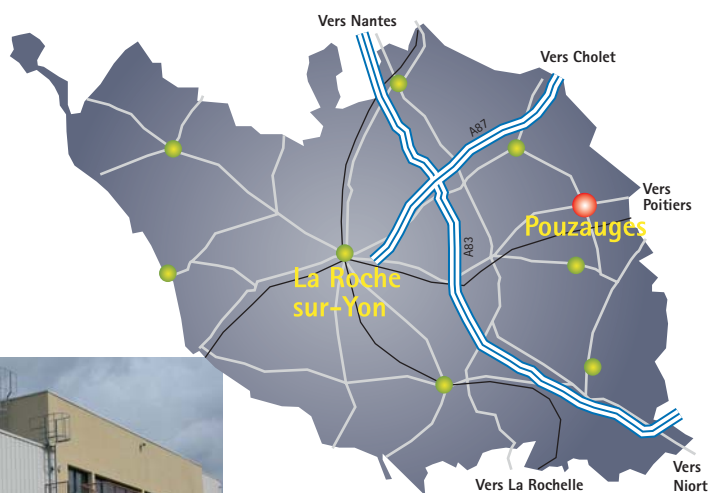

À PROXIMITÉ...

- Cholet (40 km).
- La Roche sur Yon (60 km).
- Niort (80 km).
- Angers (100 km).
- Nantes (100 km).

CONTACT

Pour un rendez-vous ou une information

ISECA
Ecole de bijouterie
Village d'entreprises
85700 Pouzauges
Fax : 02 51 57 08 38
iseca@etablieries.fr

0820 815 372
0,12 € T.T.C. la minute